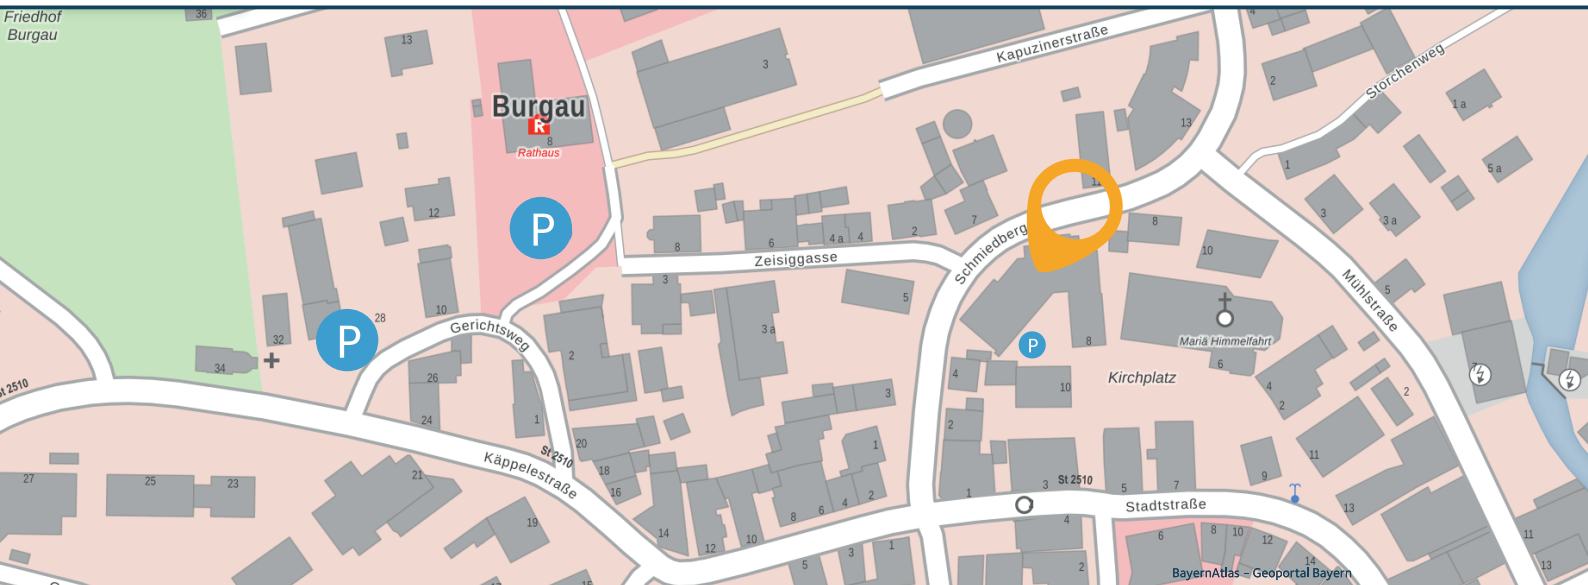

Anfahrtsbeschreibung

Kursort Burgau

Unser Kursraum in Burgau befindet sich im **Albertus-Magnus-Haus** am Schriedberg 6. 📍

Zum Bringen und Abholen eignet sich der kleine Parkplatz schräg gegenüber dem Eingang am besten, hier darf allerdings von montags bis samstags nur zwei Stunden geparkt werden. Vier unbegrenzte Parkplätze stehen vor dem Gebäude Kirchplatz 8 zur Verfügung. Weitere Parkmöglichkeiten ohne zeitliche Begrenzung finden Sie am Rathaus (inkl. Ladesäule für E-Autos) und am Friedhof, beide befinden sich im Gerichtsweg und sind jeweils ca. 300 Meter bzw. fünf Minuten Fußweg entfernt.

Das Albertus-Magnus-Haus verfügt über mehrere Eingänge. Den Zugang zum Kursraum finden Sie auf der Seite zum Schriedberg.

Im Gebäude benutzen Sie bitte die Treppe, um ein Stockwerk nach oben zu gelangen. Nach dem Passieren der Tür biegen Sie nach rechts ab, dort befindet sich unser Kursraum.

Adresse für Ihr Navigationssystem:
Schriedberg 6
89331 Burgau